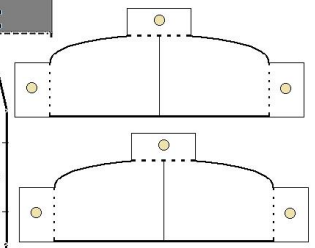

やまおり  
たにおり  
のりしろ  
(木工ボンド速乾)

Not for sale

提供  
おいでませ山口桜NAVI  
<http://yicin.web.fc2.com/sakura/index.html>

Aの中にはりつけます。場所はきとうに

カット(15分) 線引き・折りまげ(10分) 組み立て(25分)