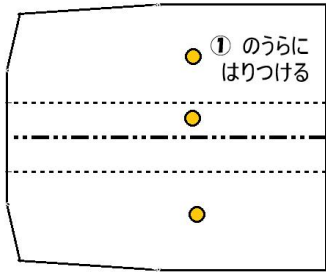

やまおり  
たにおり  
のりしろ  
(木工ボンド速乾)

Not for sale

提供  
おいでませ山口桜NAVI  
<http://yicin.web.fc2.com/sakura/index.html>

Aの中にはりつけます。場所はきとうに

カット(15分) 線引き・折りまげ(10分) 組み立て(25分)