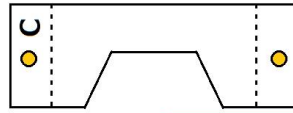

やまおり  
たにおり  
のりしろ  
(木工ボンド速乾)

Not for sale

提供  
おいでませ山口桜NAVI  
<http://yicin.web.fc2.com/sakura/index.html>

Aの中にはりつけます。場所はきとうに

カット(15分) 線引き・折りまげ(10分) 組み立て(25分)