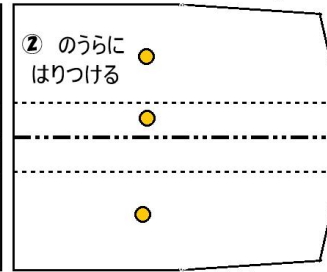

やまおり  
たにおり  
のりしろ  
(木工ボンド速乾)

Not for sale

提供  
おいでませ山口桜NAVI  
<http://yicin.web.fc2.com/sakura/index.html>

Aの中にはりつけます。場所はきとうに

カット(15分) 線引き・折りまげ(10分) 組み立て(25分)