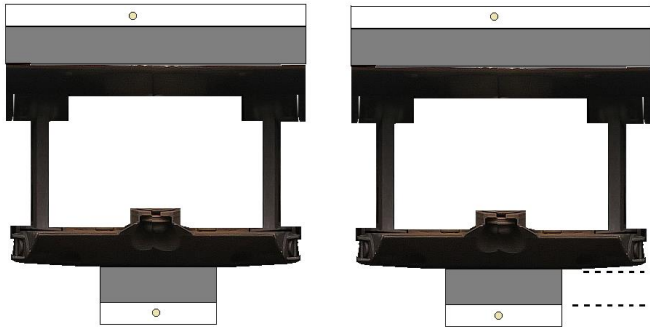

A1 ペーパークラフト ペンたて Ver.1.3  
 観光ボランティア「おいでませ山口桜NAVI」提供 By M

A2

A4 4枚使用の1枚目

A3 **売り物ではありません**  
**Not for sale**

ペーパークラフト ペンたて Ver.1.3  
観光ボランティア「おいでませ山口桜NAVI」提供 By M

D1

D2

D3