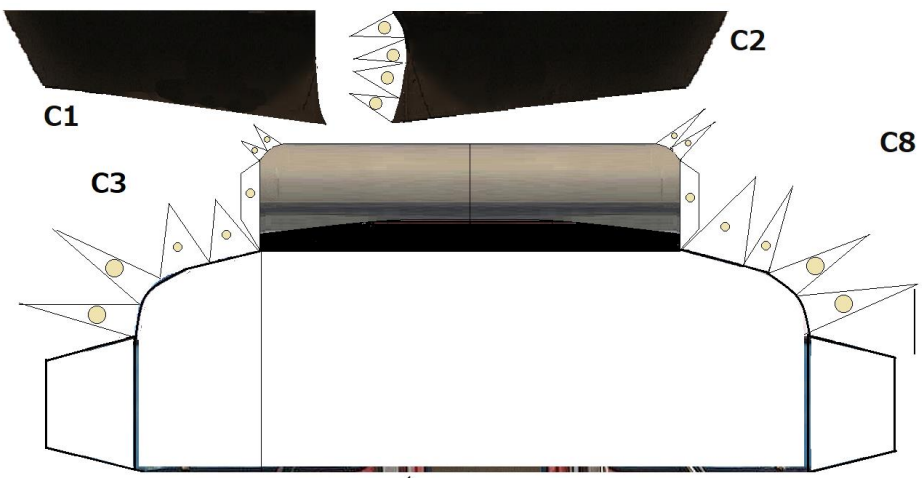

A1 ペーパークラフト ペンたて Ver.1.3  
 観光ボランティア「おいでませ山口桜NAVI」提供 By M

A2

A4 4枚使用の1枚目

A3 **売り物ではありません**  
**Not for sale**

ペーパークラフト ペンたて Ver.1.3  
観光ボランティア「おいでませ山口桜NAVI」提供 By M

D1

D2

D3