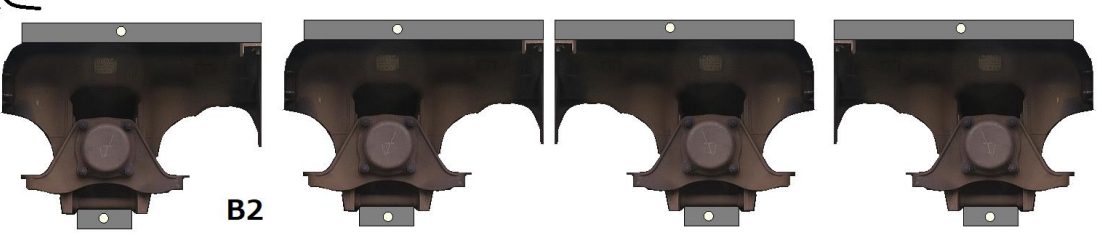

A1 ペーパークラフト ペンたて Ver.1.3  
 観光ボランティア「おいでませ山口桜NAVI」提供 By M

A2

A4 4枚使用の1枚目

A3 **売り物ではありません**  
**Not for sale**

ペーパークラフト ペンたて Ver.1.3  
観光ボランティア「おいでませ山口桜NAVI」提供 By M

D1

D2

D3