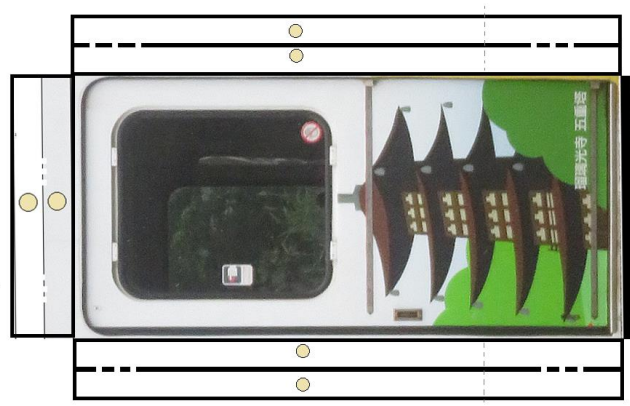

A1 ペーパークラフト ペンたて Ver.1.3  
 観光ボランティア「おいでませ山口桜NAVI」提供 By M

A2

A4 4枚使用の1枚目

A3 **売り物ではありません**  
**Not for sale**

ペーパークラフト ペンたて Ver.1.3  
観光ボランティア「おいでませ山口桜NAVI」提供 By M

D1

D2

D3