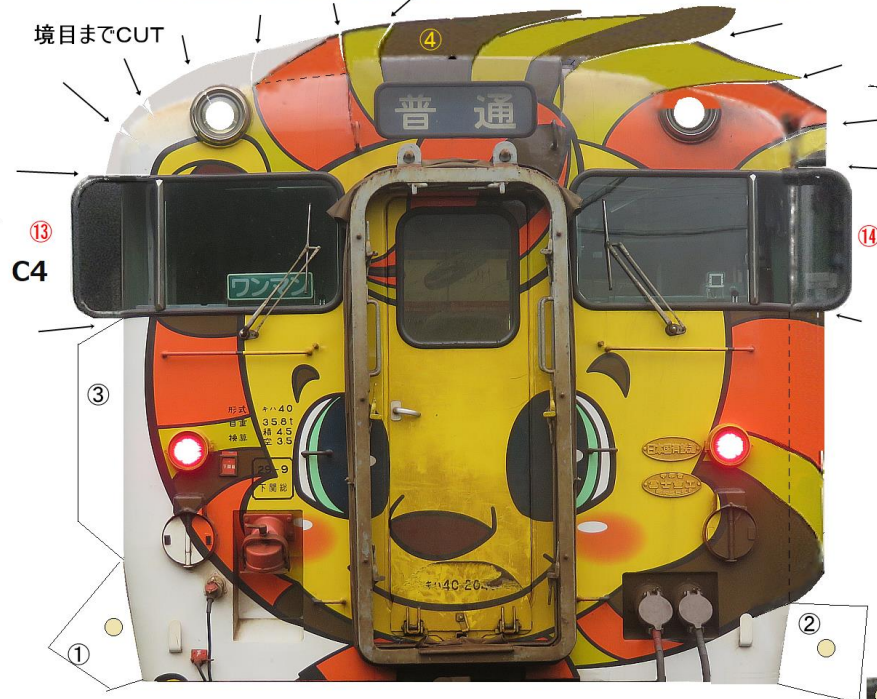

A1 ペーパークラフト ペンたて Ver.1.3  
 観光ボランティア「おいでませ山口桜NAVI」提供 By M

A2

A4 4枚使用の1枚目

A3 **売り物ではありません**  
**Not for sale**

ペーパークラフト ペンたて Ver.1.3  
観光ボランティア「おいでませ山口桜NAVI」提供 By M

D1

D2

D3