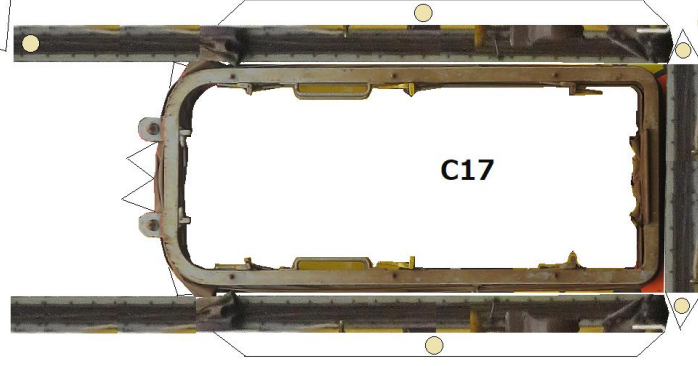

A1 ペーパークラフト ペンたて Ver.1.3  
 観光ボランティア「おいでませ山口桜NAVI」提供 By M

A2

A4 4枚使用の1枚目

A3 **売り物ではありません**  
**Not for sale**

ペーパークラフト ペンたて Ver.1.3  
観光ボランティア「おいでませ山口桜NAVI」提供 By M

D1

D2

D3