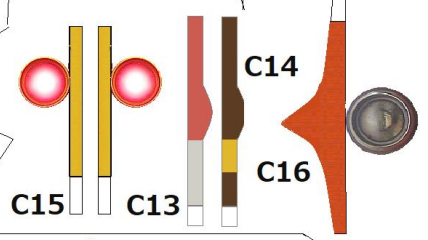

A1 ペーパークラフト ペンたて Ver.1.3  
 観光ボランティア「おいでませ山口桜NAVI」提供 By M

A2

A4 4枚使用の1枚目

A3 **売り物ではありません**  
**Not for sale**

ペーパークラフト ペンたて Ver.1.3  
観光ボランティア「おいでませ山口桜NAVI」提供 By M

D1

D2

D3

D4

D5

D11

D6

D8

D9

D12

D7