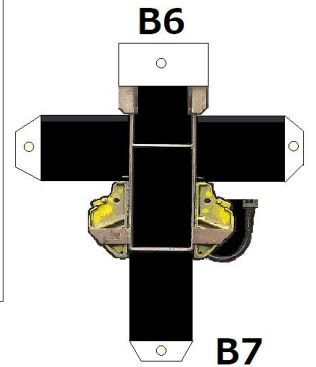

A1 ペーパークラフト ペンたて Ver.1.3  
 観光ボランティア「おいでませ山口桜NAVI」提供 By M

A2

A4 4枚使用の1枚目

A3 **売り物ではありません**  
**Not for sale**

ペーパークラフト ペンたて Ver.1.3  
観光ボランティア「おいでませ山口桜NAVI」提供 By M

D1

D2

D3