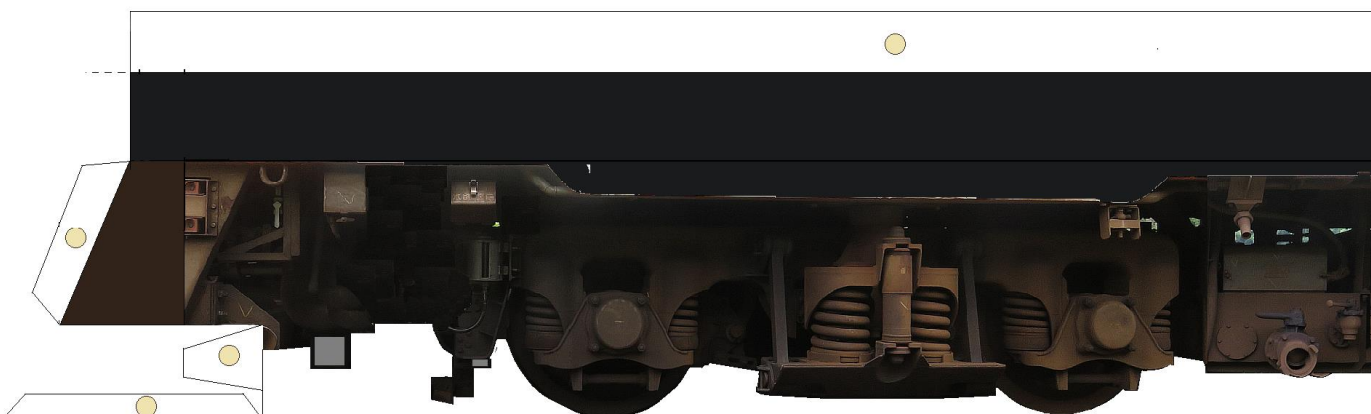

A1 ペーパークラフト ペンたて Ver.1.3  
 観光ボランティア「おいでませ山口桜NAVI」提供 By M

A2

A4 4枚使用の1枚目

A3 **売り物ではありません**  
**Not for sale**

ペーパークラフト ペンたて Ver.1.3  
観光ボランティア「おいでませ山口桜NAVI」提供 By M

D1

D2

D3