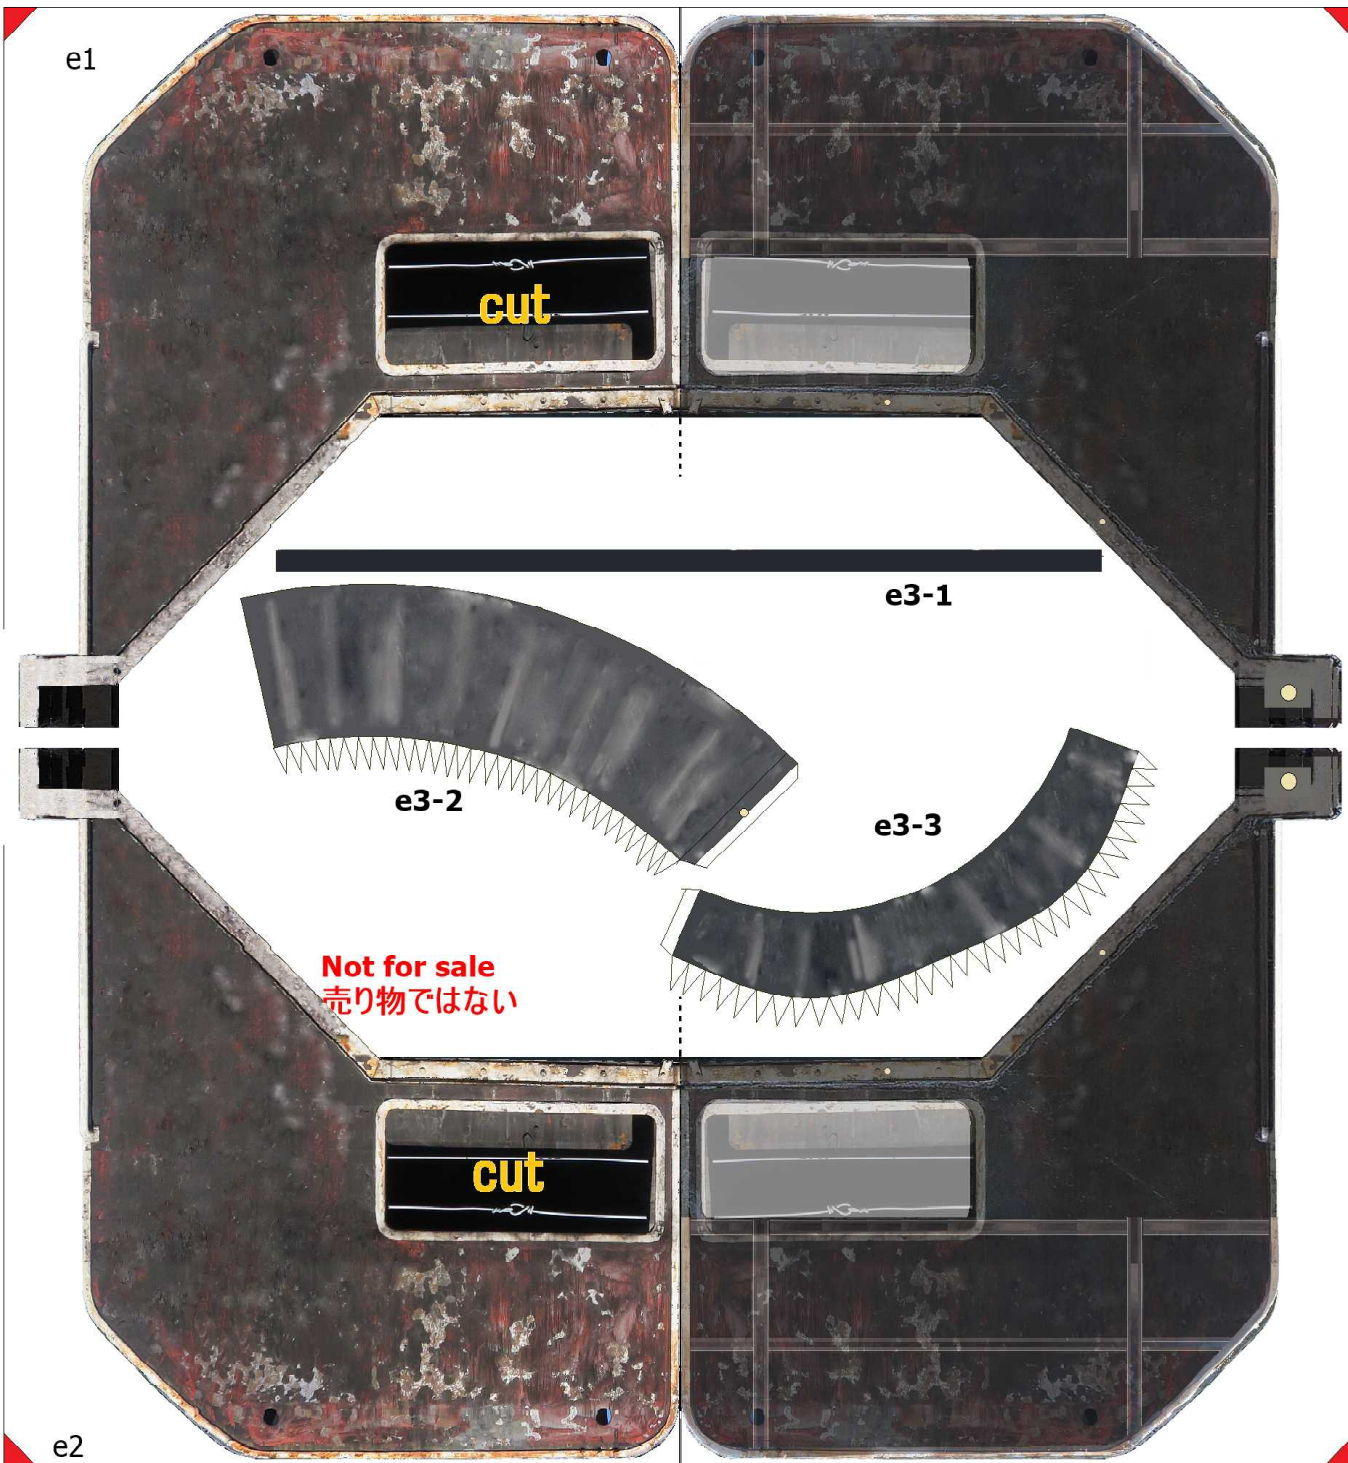

e1

e2

e3-1

e3-2

e3-3

Not for sale
売り物ではない