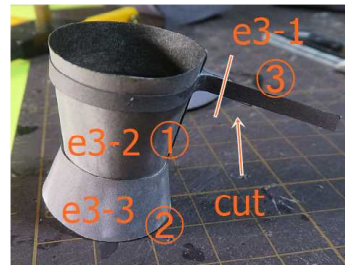

b1-1 b1-2 b1-3 b1-4

edge <= glieu

parallel space!!

cut

4

Scratching

d3-3

Not for sale
売り物ではない

のりしろのない部分は エッジ(断面)にボンド

ア-14-3576・147654-11-7

d1-1

提供：観光ボランティア「おいでませ山口桜NAVI

d1-3

d2-1

option
d2-2

d2-3