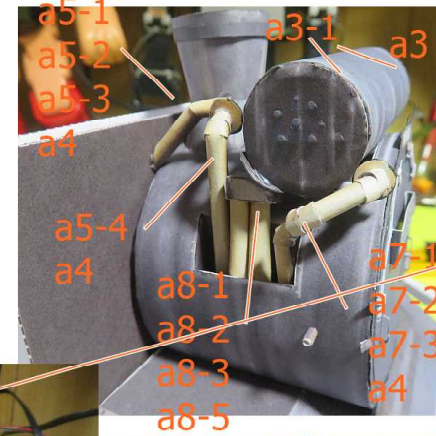

b1-1 b1-2 b1-3 b1-4

edge <= glieu

parallel space!!

cut

4

Scratching

d3-3

Not for sale
売り物ではない

のりしろのない部分は エッジ(断面)にボンド

ア-14-3576・147654-11-7

d1-1

提供：観光ボランティア「おいでませ山口桜NAVI

d1-3

d2-1

option
d2-2

d2-3