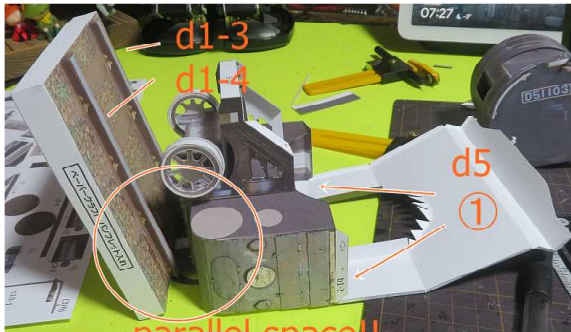

b1-1 b1-2 b1-3 b1-4

edge <= glieu

parallel space!!

cut

4

Scratching

d3-3

Not for sale
売り物ではない

のりしろのない部分は エッジ(断面)にボンド

ア-14-3576・147654-11-7

d1-1

提供：観光ボランティア「おいでませ山口桜NAVI

d1-3

d2-1

option
d2-2

d2-3

d3-1

d1-2

d5

d8-2

d4-1

Not for sale
売り物ではない

d4-2

d3-3