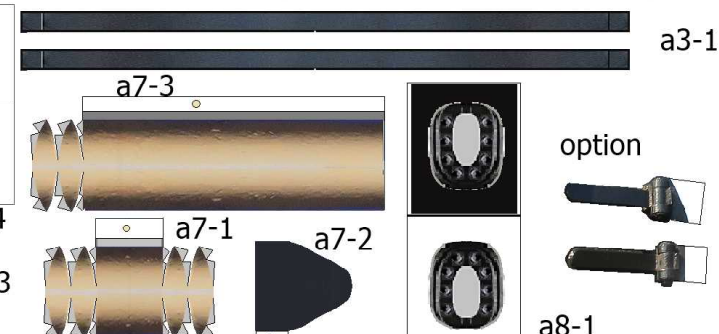

b1-1 b1-2 b1-3 b1-4

edge <= glieu

parallel space!!

cut

4

Scratching

d3-3

Not for sale
売り物ではない

のりしろのない部分は エッジ(断面)にボンド

ア-14-3576・147654-11-7

d1-1

提供：観光ボランティア「おいでませ山口桜NAVI

d1-3

d2-1

option
d2-2

d2-3

d3-1

d1-2

d5

d8-2

d4-1

Not for sale
売り物ではない

d4-2

d3-3