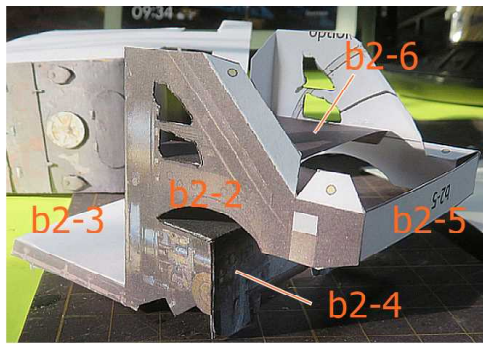

b1-1 b1-2 b1-3 b1-4

edge <= glieu

parallel space!!

cut

4

Scratching

d3-3

Not for sale
売り物ではない

のりしろのない部分は エッジ(断面)にボンド

ア-14-3576・147654-11-7

d1-1

提供：観光ボランティア「おいでませ山口桜NAVI

d1-3

d2-1

option
d2-2

d2-3