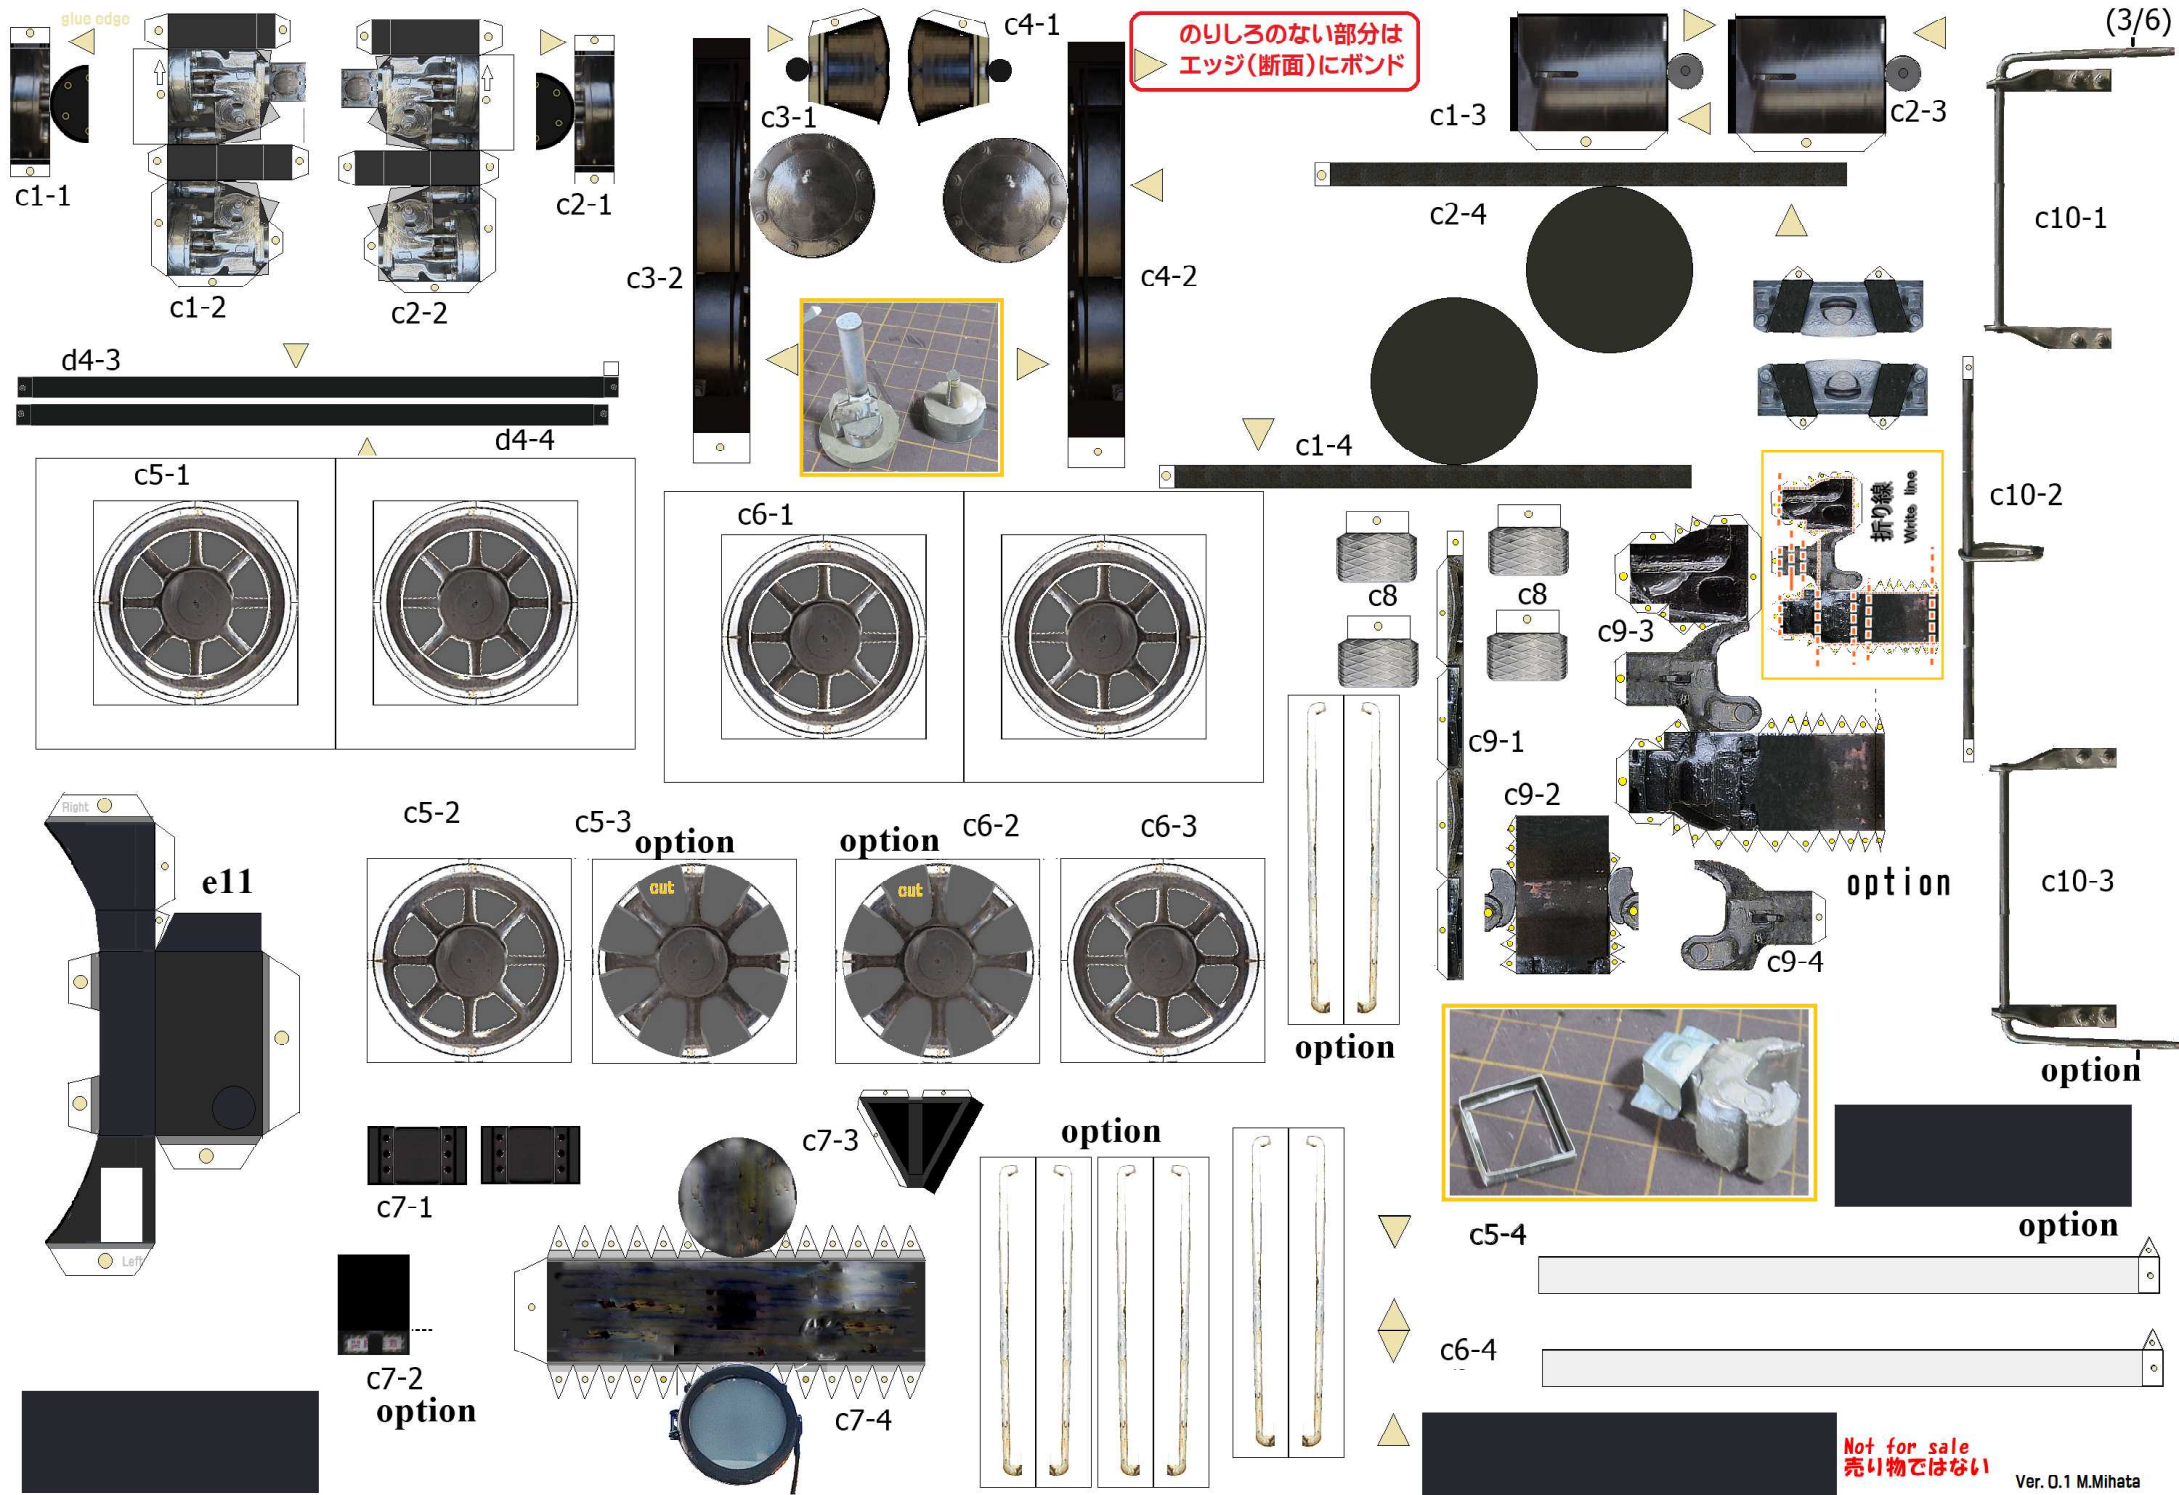

b1-1 b1-2 b1-3 b1-4

edge <= glieu

parallel space!!

cut

4

Scratching

d3-3

Not for sale
売り物ではない

のりしろのない部分は エッジ(断面)にボンド

ア-14-3576・147654-11-7

d1-1

提供：観光ボランティア「おいでませ山口桜NAVI

d1-3

d2-1

option
d2-2

d2-3