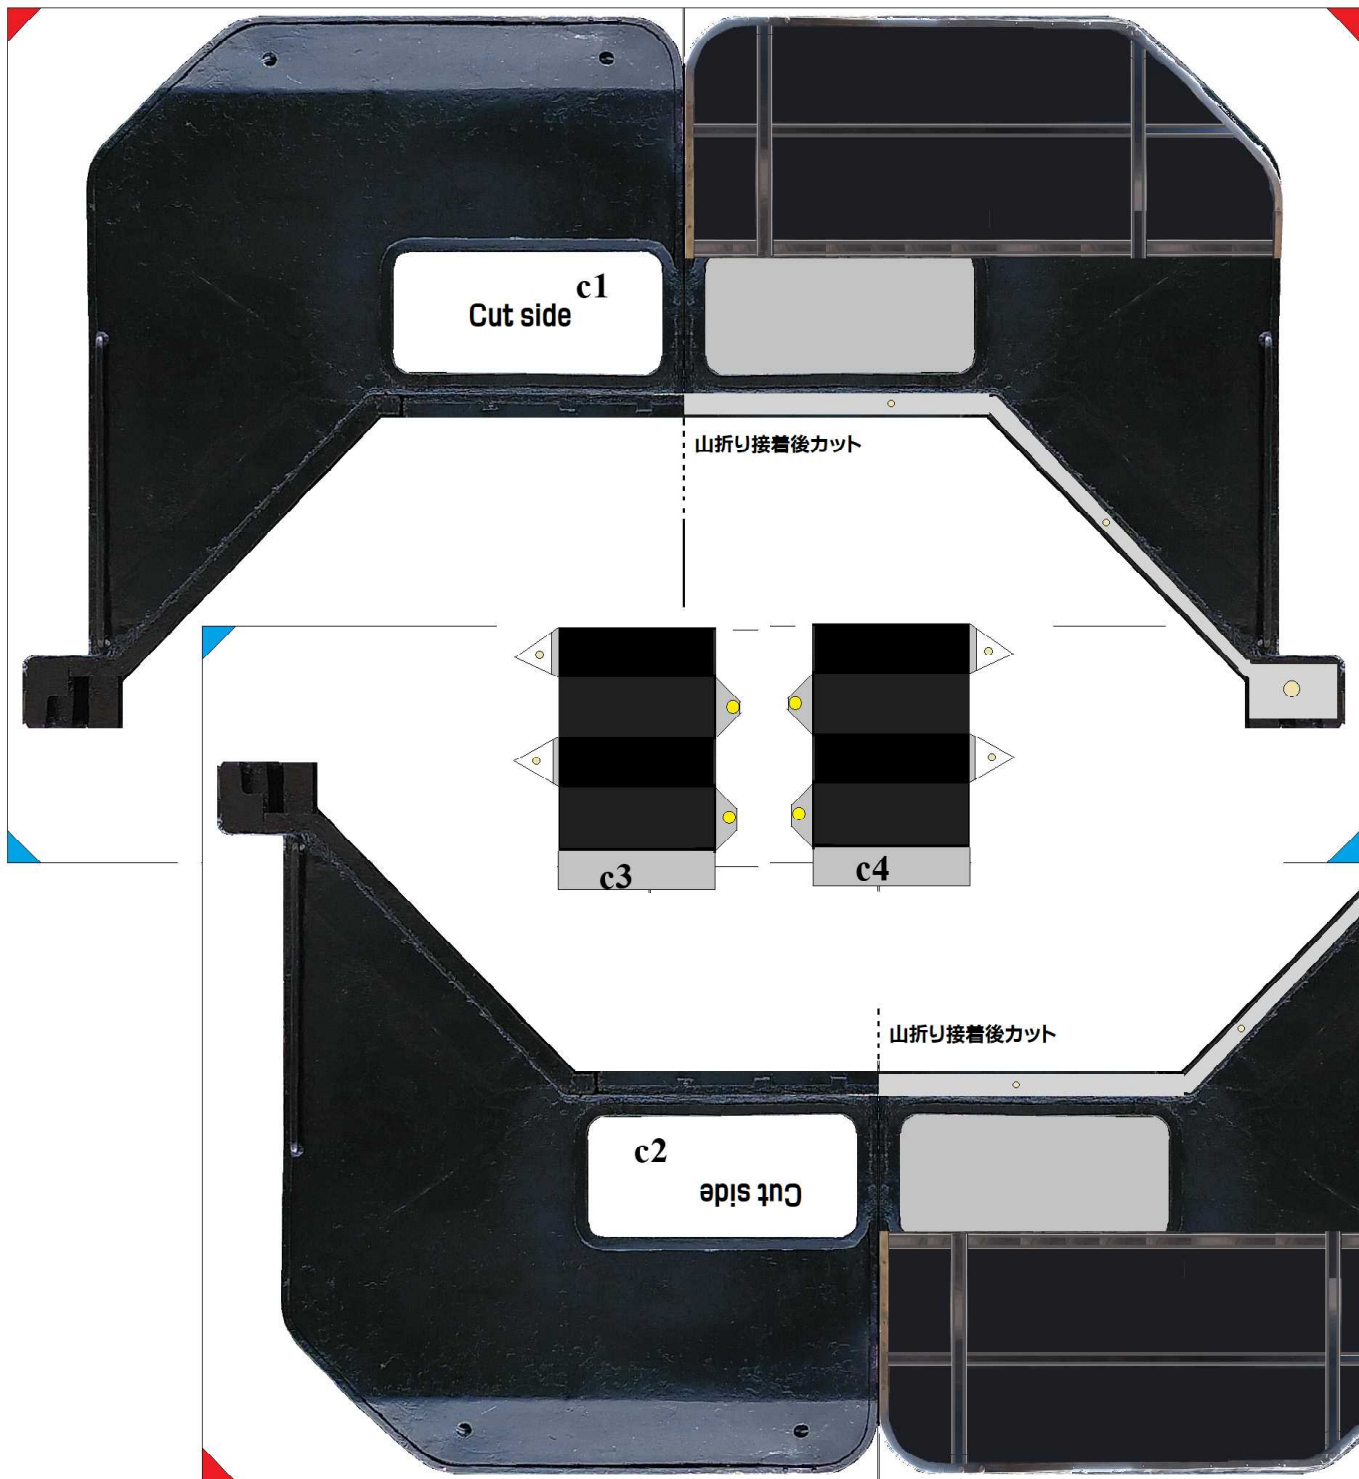

Not for sale
売れ物ではない
D51194
M.Mihata
Ver. 2.1

option