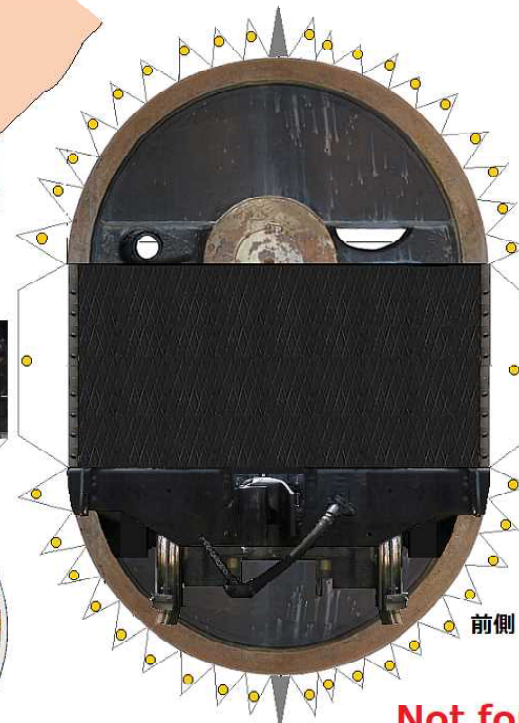

おいでませ山口桜 NAVI
yicin.web.fc2.com/sakura/

Not for sale

おもりが必要です

<http://yicin.web.fc2.com/sakura/index.html>
A4 余白 上下 3mm 左 3mm 右 6mm

SL人形 おきあがりこぼし D51用 2019 Ver. 1.9 M.Mihata

2019 3/2